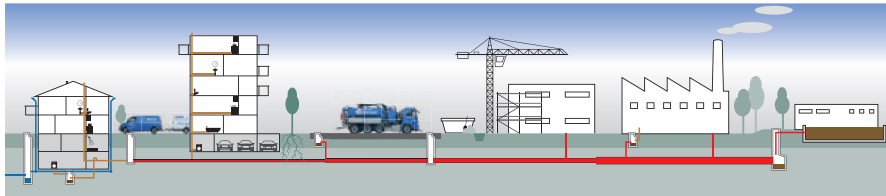

## Umfassende Dienstleistungen für die öffentliche Hand:

Kanalreinigung	Saugarbeiten	Flächenreinigung	Kanal-TV / Kanalortung	Spezialitäten
<ul style="list-style-type: none"> <li>• Öffentliche Kanalisation</li> <li>• Meteorleitungen</li> <li>• Drainagen</li> </ul>	<ul style="list-style-type: none"> <li>• Strassenschächte</li> <li>• Schlamm-sammler</li> <li>• Überschwemmungen</li> </ul>	<ul style="list-style-type: none"> <li>• Strassen- und Platzreinigung</li> <li>• Baustellenreinigung</li> </ul>	<ul style="list-style-type: none"> <li>• Kanal-TV-Inspektion</li> <li>• Ortung von nicht erkennbaren Leitungsführungen</li> <li>• Lokalisierung von überdeckten Schächten</li> </ul>	<ul style="list-style-type: none"> <li>• Fräsarbeiten in Rohren</li> <li>• Grabenlose Rohr-sanierungen (in Zusammenarbeit mit Spezialisten)</li> <li>• Dichtigkeitsprüfungen</li> </ul>

# Vom Lavabo bis zur Kläranlage: «E suuberi Sach»

Die Fachleute der Kanal-Engel AG sorgen im privaten, gewerblichen und öffentlichen Bereich Tag für Tag für saubere Verhältnisse: Vom notfallmässigen Spülen eines Lavabos über die visuelle Überprüfung von Leitungen mittels Kanal-TV bis hin zum anspruchsvollen Unterhaltseinsatz in einer Gewerbeliegenschaft.